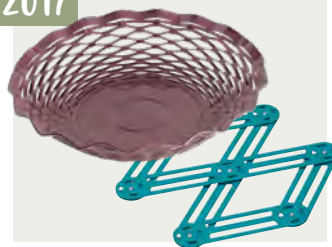

GAMME VINTAGE

2018