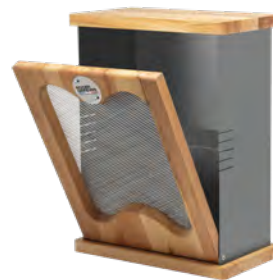

101393 GARDE MANGER CUIVRE

PANTRY COPPER

0039V25630/88V31

250X130X305 mm

P/W 2710 g - Pack PAPIER

HETRE LAMELLE COLLE

OILED GLUED LAMINATED

BEECH WOOD

GALVA ET BOIS

BEECH WOOD-

GALVANIZED IRON

Etagère galva x 1

+ Emplacements 8 œufs

101394
GRIS
GREY