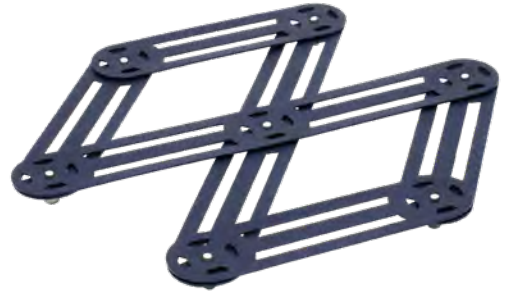

**726131**  
CUIVRE

**726132**  
CUIVRE

**726134**  
BLEU NUIT

LA GAMME *La gamme vintage*

**860314** DESSOUS DE PLAT BLEU NUIT *TRIVET MIDNIGHT*  
BLUE

0010V18630/22V91  
255X118X18 mm  
P/W 230 g  
Pack SACHET  
+ CARTONNETTE  
INOX STAINLESS STEEL