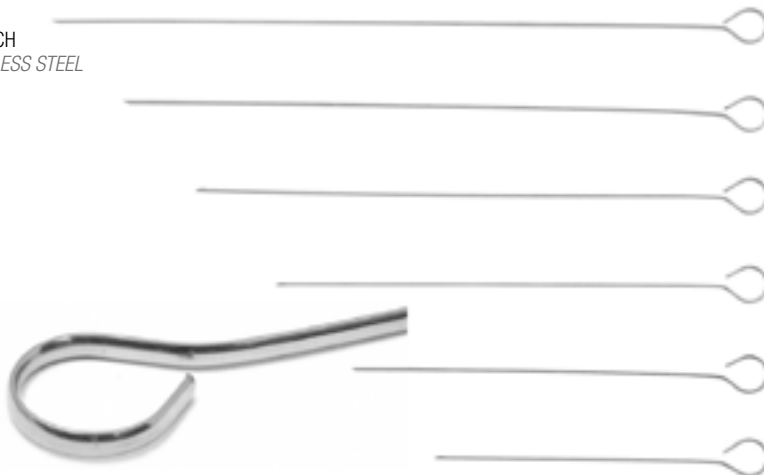

780025 PIQUE BROCHETTES 400 *SKEWER 400*

009V72730/21V90
400 mm
P/W 24 g
Pack SCOTCH
INOX STAINLESS STEEL

LOT de 12

780020 PIQUE BROCHETTES 350

8V95730/20V20
350 mm P/W 21 g

780015 PIQUE BROCHETTES 300

8V19730/18V50
300 mm P/W 18 g

780010 PIQUE BROCHETTES 250

7V26730/16V40
250 mm P/W 15 g

780008 PIQUE BROCHETTES 200

6V95730/15V70
200 mm P/W 12 g

780002 PIQUE BROCHETTES 100

6V33730/14V30
100 mm P/W 9 g