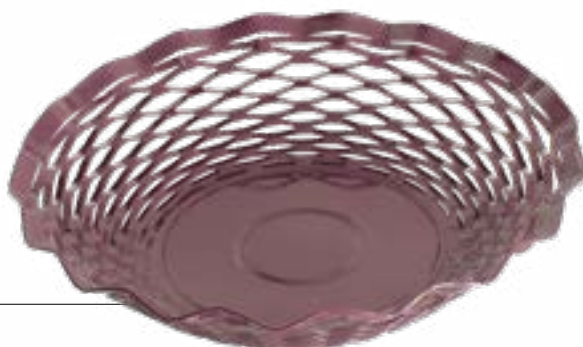

726135 CORBEILE RONDE PRUNE
ROUND BOWL PURPLE

NEW