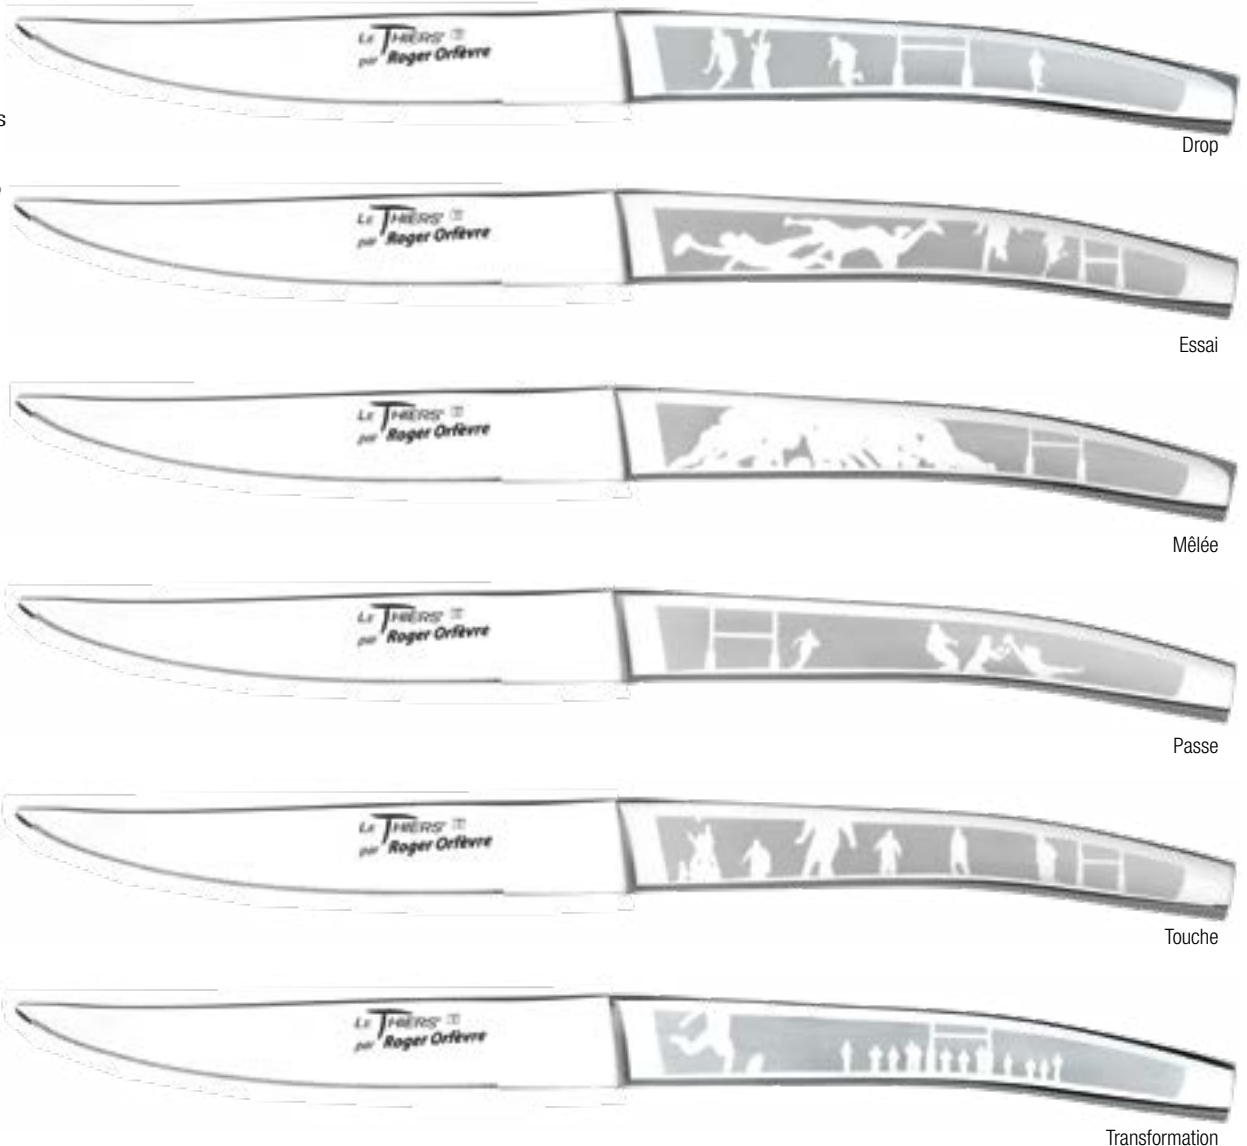

810120 COUTEAU LE THIERS INOX FORGE DECORS RUGBY LE THIERS FORGED KNIFE PATTERN RUGBY

0011V15130/25V10

230 mm

P/W 81 g

Pack VRAC

INOX

STAINLESS STEEL

6 décors disponibles

6 different pattern

Lame micro dentée

micro toothed blade