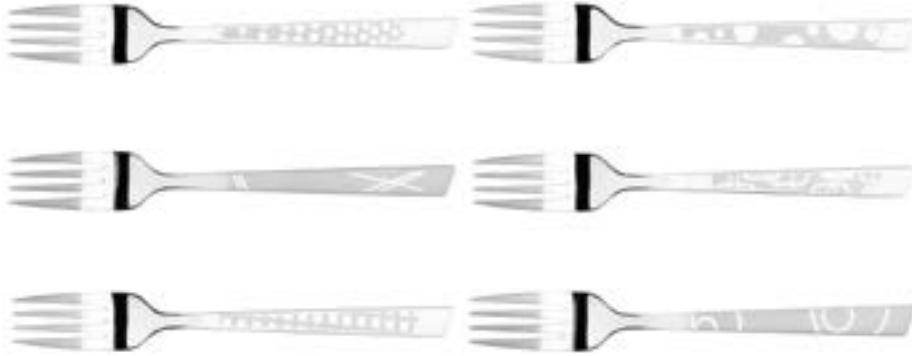

Barrière

Vache

Entrelacé

Bulle

**810122** FOURCHETTE INOX DECORS MAISON *DECORATED FORKS PATTERN MAISON*

0010V75170/24V20  
200 mm - P/W 64 g  
Pack VRAC  
INOX STAINLESS STEEL

6 décors disponibles 6 different pattern