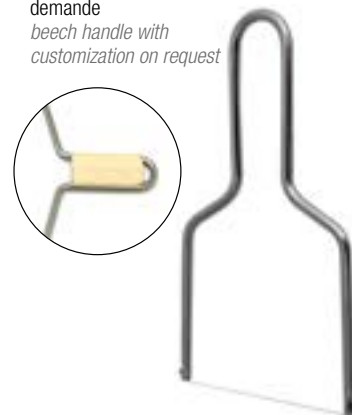

861670 LYRE INOX 220
STAINLESS STEEL LYRE 220

008V22630/18V50
220 mm
P/W 202 g
Pack SACHET
INOX

Manche en hêtre avec personnalisation sur demande
beech handle with customization on request