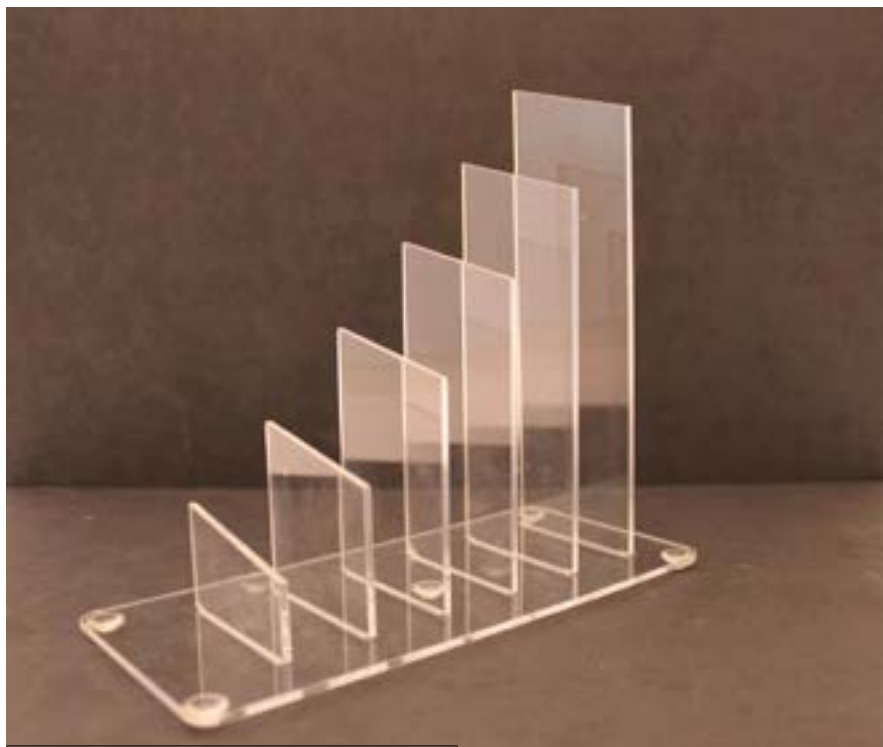

350014 PRESENTOIR MODULABLE
PMMA *MODULAR DISPLAY / PMMA*

005V74630/13V00
173X78X18 mm
P/W 123 g
Pack FILM
BOIS + INOX